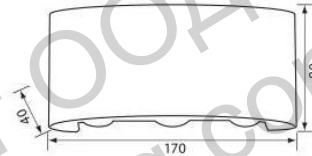

### LED

ARUBA LED 6W

ARUBA LED 8W

- 230V
- 50/60Hz
- IP 65
- 40 000 [h]
- 24 [°]
- Ra ≥80
- UV RESIST
- 10÷45 [°C]
- CE

40 000h
IP 65
24°
SELECTABLE CCT

ПТИКУА Article	МОЩНОСТ Watt	ЦВЕТНА Т° K	ЦВЯТ НА КОРПУСА Body color	ЛУМЕНИ LM	КОД ЗАЯВКА Order code
ARUBA LED 6W BK CCT IP65	6	3000/4000/6400	BLACK	max 460	VIV004820 <b>NEW</b>
ARUBA LED 6W WH CCT IP65	6	3000/4000/6400	WHITE	max 460	VIV004821 <b>NEW</b>
ARUBA LED 8W BK CCT IP65	8	3000/4000/6400	BLACK	max 600	VIV004822 <b>NEW</b>
ARUBA LED 8W WH CCT IP65	8	3000/4000/6400	WHITE	max 600	VIV004823 <b>NEW</b>